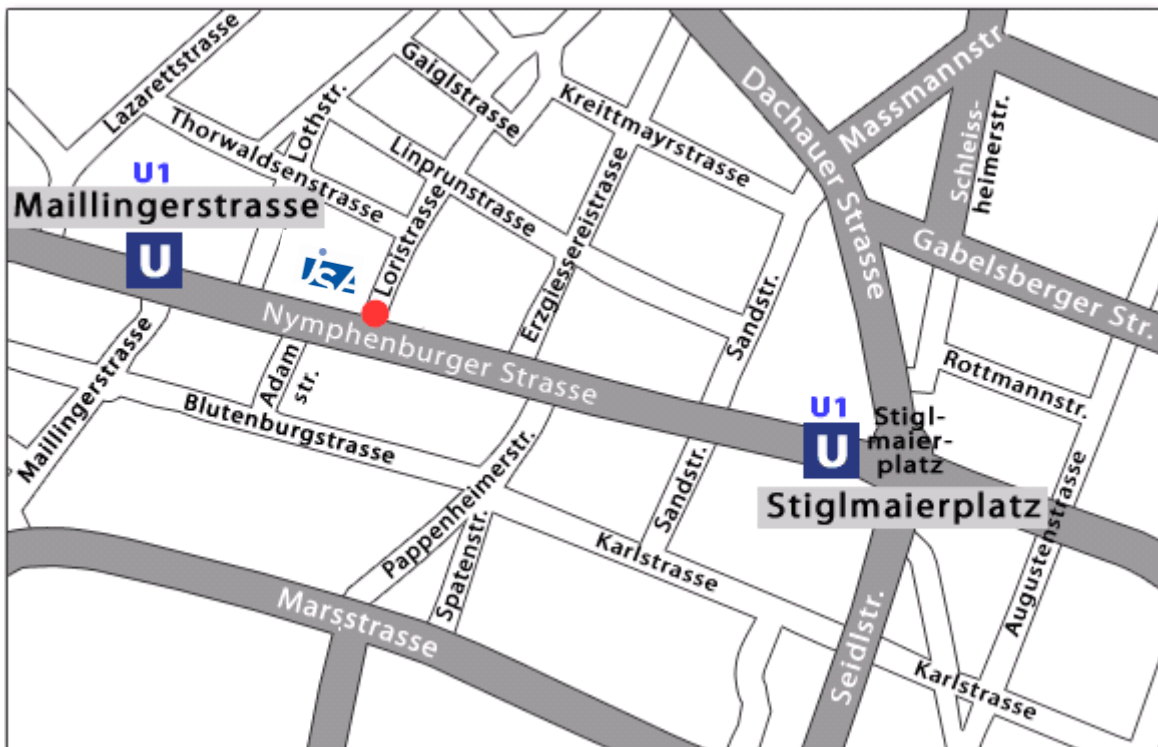

ANREISEBESCHREIBUNG

Evangelische Jugendsozialarbeit Bayern e.V.
Loristr. 1
80335 München

Ab Hauptbahnhof München mit der **U-Bahn**:

U1 Richtung Olympiaeinkaufszentrum
U7 Richtung Westfriedhof,

- Haltestelle "Stiglmaierplatz" - Ausgang in Fahrtrichtung
- Haltestelle "Maillingerstrasse"- Ausgang (entgegengesetzt der Fahrtrichtung), linke Seite
- Nymphenburgerstrasse entlang bis zur Ecke Loristrasse

Die Loristraße ist eine Seitenstraße der Nymphenburger Straße und befindet sich zwischen den beiden U-Bahn-Haltestellen Stiglmaierplatz und Maillingerstraße. Der Fußweg ausgehend von der U-Bahn-Haltestelle Maillingerstraße ist etwas kürzer.

Die Anreise mit dem Auto ist nicht zu empfehlen, da es keine Parkmöglichkeiten gibt.