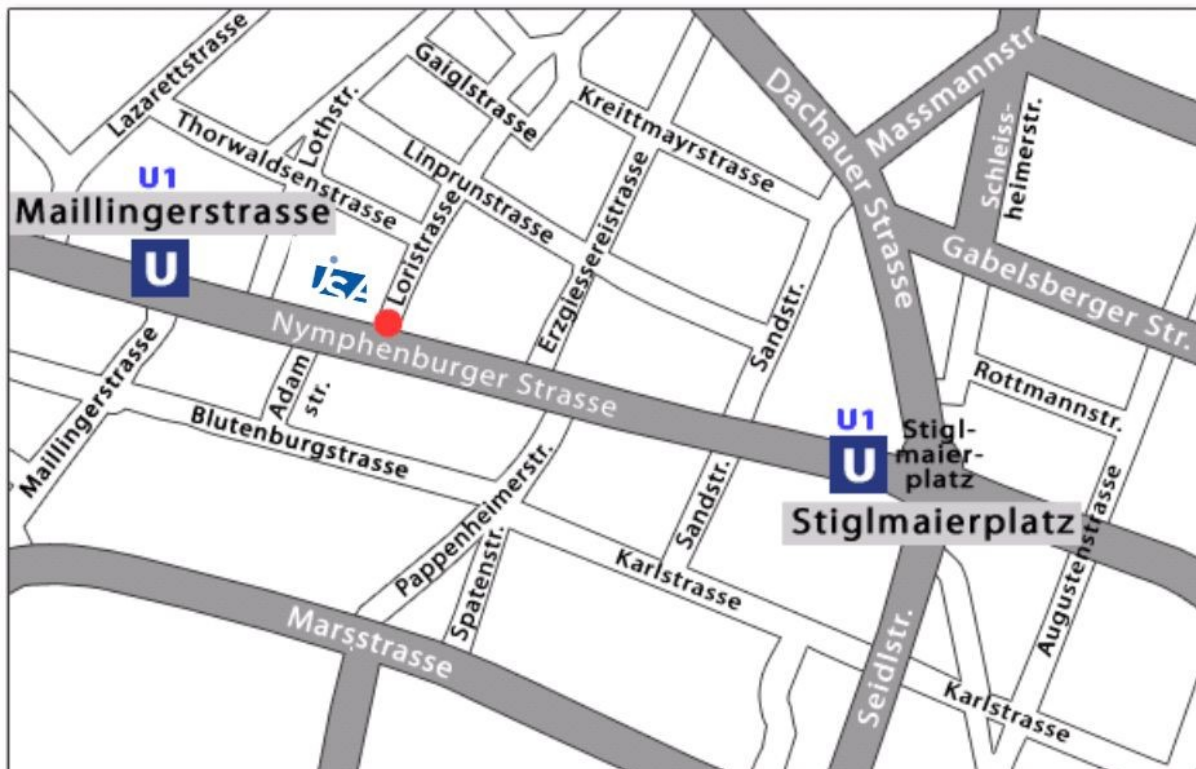

ANREISEBESCHREIBUNG

Landesarbeitsgemeinschaft Jugendsozialarbeit Bayern
c/o Evangelische Jugendsozialarbeit Bayern e.V.
Loristr. 1
80335 München

Ab Hauptbahnhof München mit der **U-Bahn**:

U1 Richtung Olympia-Einkaufszentrum oder
U7 Richtung Westfriedhof

- Haltestelle “Stiglmaierplatz” – Ausgang in Fahrtrichtung oder
- Haltestelle “Maillingerstraße” – Ausgang entgegengesetzt der Fahrtrichtung, Ausgang linke Seite
- Nymphenburgerstraße entlang bis zur Ecke Loristraße

Die Loristraße ist eine Seitenstraße der Nymphenburger Straße und befindet sich zwischen den beiden U-Bahn-Haltestellen Stiglmaierplatz und Maillingerstraße.

Der Fußweg – ausgehend von der U-Bahn-Haltestelle Maillingerstraße – ist etwas kürzer.